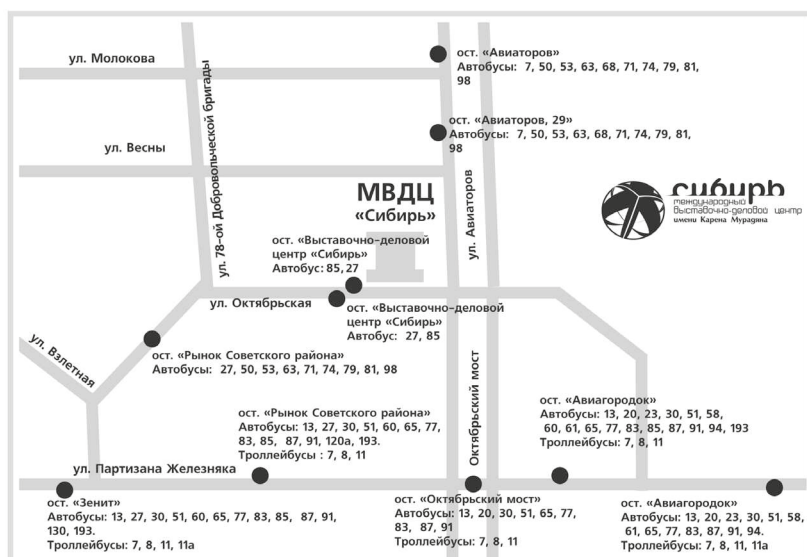

Центр возведен в новом деловом центре Красноярска. Проект разработан проектным бюро ЗАО «Сибпропромстрой» с участием знаменитого красноярского архитектора Арэга Демирханова. Величественно и современно решено внутреннее архитектурное пространство: гостей встречает грандиозный атриум, панорамные лифты и фонтаны в холлах. Центр признан лучшим реализованным проектом 2006 года среди многофункциональных комплексов г. Красноярска.

Общая площадь МВДЦ «Сибирь» – 52000 м² – включает в себя Grand Hall Siberia, открытые (7000 м²) и закрытые выставочные павильоны (11000 м²), четыре зала для переговоров на 300 и 100 человек, конференц-зал «амфитеатр» на 235 человек, гостиницу на 174 номера, ресторан на 300 посадочных мест, 3 кафе, ночной клуб, спортивный комплекс, салон красоты, филиалы банков, отделение туристического агентства, ж/д и авиакассы, удобные подъездные пути, теплую автостоянку, охраняемую парковку большой площади.

В этом здании проходят знаковые события – Красноярский экономический форум, Губернаторский IQ-бал, Ассамблея «Красноярск – технологии будущего», Красноярский городской форум, Съезд депутатов Красноярского края, Всероссийские соревнования по бальным танцам, музыкальные фестивали и др.